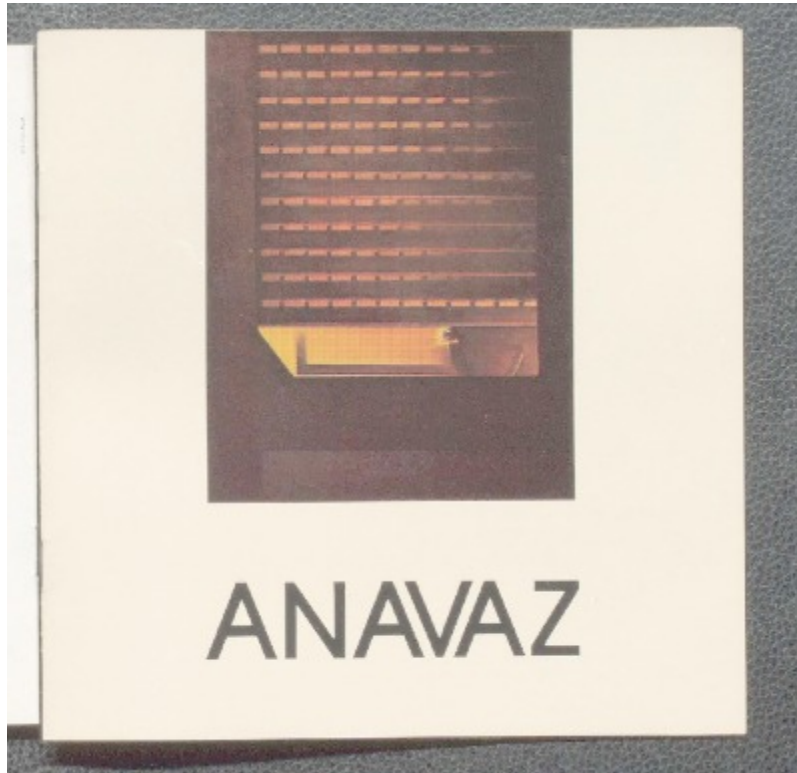

## Anavaz : noturnos

**IDENTIFICADOR DEL OBJETO**

000580.327

**ARTISTA**

Galería Bonino (Río de Janeiro); Traço Galeria Cultural; Klintowitz, Jacob; Macedo, Heitor O'Dwyer de; Vaz, Ana